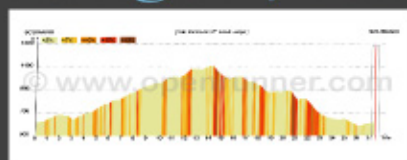

Percorso
Lungo 27 km

BIKE TEAM
FILIPPELLI
VECCHIA
PARMA

Percorso
Corto 16 km

VALLI PARMENSI OFF-ROAD

Scurano
14 Settembre 2014
Ciclo Escursione sul Monte Fuso

Ritrovo ore 8:00 al parcheggio piscina di Scurano
Partenza ore 9:00