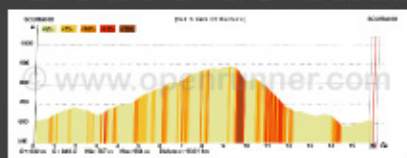

Percorso
Lungo 27 km

BIKE TEAM
FILIPPELLI
VECCHIA
PARMA

Percorso
Corto 16 km

VALLI PARMENSI OFF-ROAD

Scurano
14 Settembre 2014
Ciclo Escursione sul Monte Fuso

Ritrovo ore 8:00 al parcheggio piscina di Scurano
Partenza ore 9:00