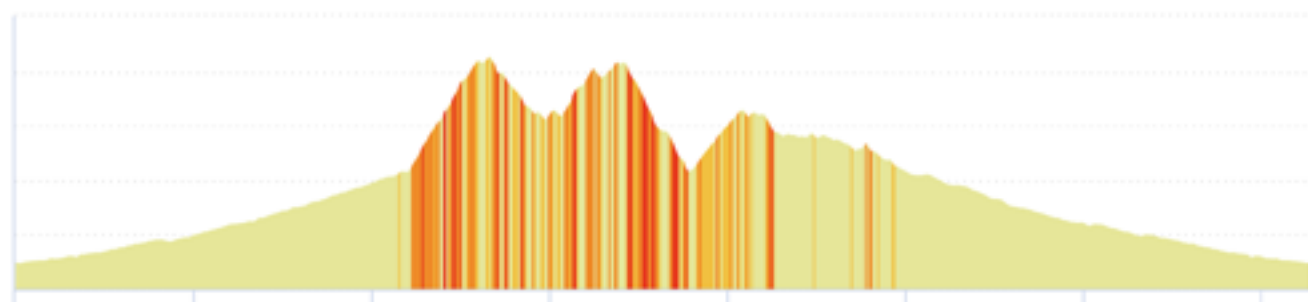

# LA LENTISSIMA

"MEDIOFONDO D'AUTUNNO"

# PERCORSO CORTO

Km. 72 - DSL 760 mt.

<5% <7% <10% <15% >15%

Leaflet | Maps © Thunderforest [thunderforest.com](http://thunderforest.com) - Data © OpenStreetMap contributors

3 km

Il diritto di riproduzione è riservato unicamente ad un utilizzo personale e privato (no uso commerciale). Quando si pratica la vostra attività, rispettate le proprietà e le strade private.