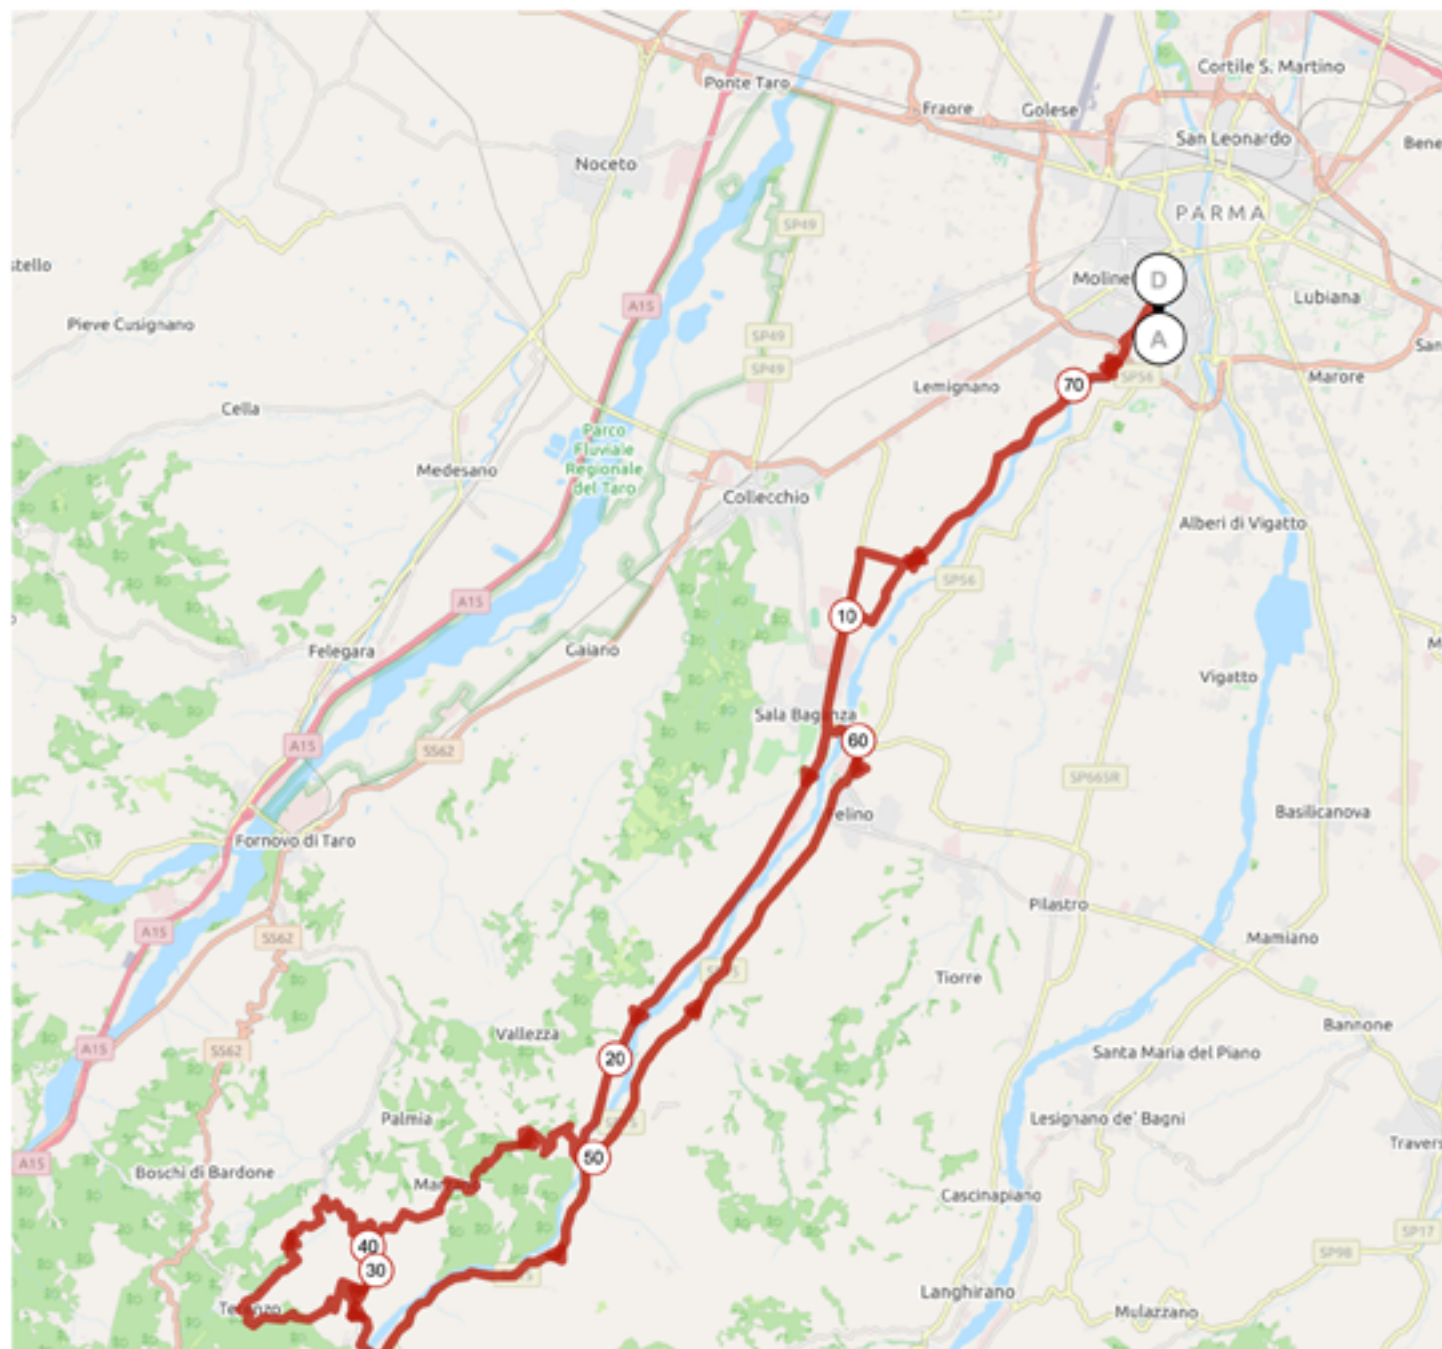

# LA LENTISSIMA

"MEDIOFONDO D'AUTUNNO"

# PERCORSO CORTO

Km. 72 - DSL 760 mt.

<5% <7% <10% <15% >15%

Leaflet | Maps © Thunderforest [thunderforest.com](http://thunderforest.com) - Data © OpenStreetMap contributors

3 km

Il diritto di riproduzione è riservato unicamente ad un utilizzo personale e privato (no uso commerciale). Quando si pratica la vostra attività, rispettate le proprietà e le strade private.

© 2019 Openrunner